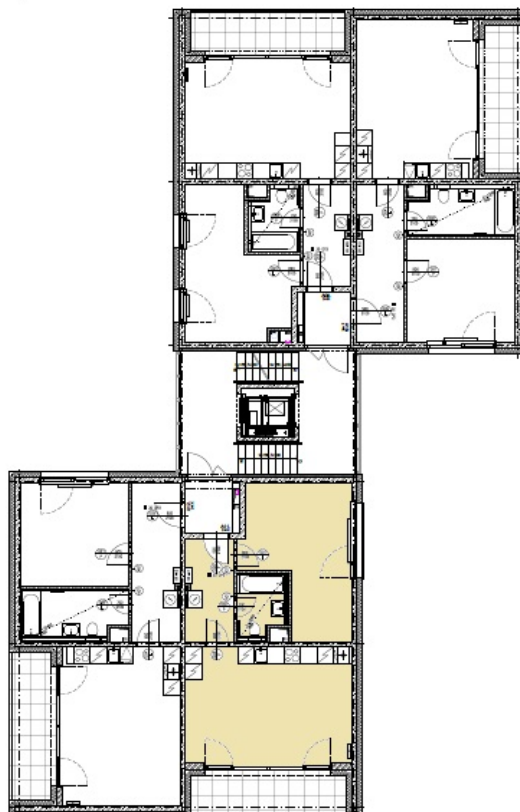

REZIDENCE KLÍČOV BYT C11

PŮDORYS BYTU

PŮDORYS PODLAŽÍ

SCHÉMA UMÍSTĚNÍ BYTU

VYBAVENÍ BYTU

- kuchyňská linka
- trouba
- elektrická varná deska
- lednice s mrazákem
- myčka

- dvojlůžko
- vestavěná šatní skříň se zrcadlem

- umyvadlo se skříňkou
- skříňka se zrcadlem
- vana
- WC

- předsíňový věšák s botníkem a zrcadlem
- pračka
- vestavěná šatní skříň

- předokenní venkovní žaluzie

3.NP 2+kk

01	Vstup	6,7 m ²
02	Obývací pokoj + kk	26,8 m ²
03	Koupelna	4,3 m ²
04	Pokoj	20,1 m ²
05	Lodžie	9,7 m ²

Celková plocha bytu 68,1 m²
(včetně lodžie)

* Vyobrazení vybavení bytu je pouze ilustrativní

Rezidence Klíčov

Pod Krocínkou 1065/32
Praha 9 – Vysočany
email: info@rezidenceklicov.cz
tel.: 737 210 210

www.rezidenceklicov.cz