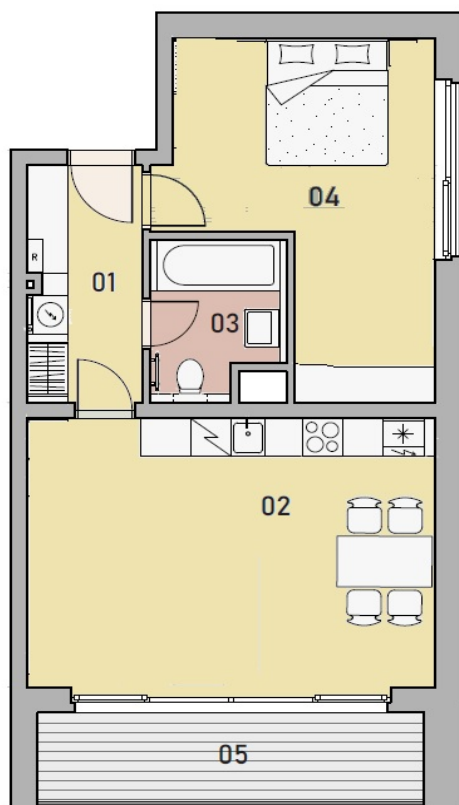

REZIDENCE KLÍČOV BYT C11

PŮDORYS BYTU

PŮDORYS PODLAŽÍ

SCHÉMA UMÍSTĚNÍ BYTU

VYBAVENÍ BYTU

- kuchyňská linka
- trouba
- elektrická varná deska
- lednice s mrazákem
- myčka

- dvojlůžko
- vestavěná šatní skříň se zrcadlem

- umyvadlo se skříňkou
- skříňka se zrcadlem
- vana
- WC

- předsíňový věšák s botníkem a zrcadlem
- pračka
- vestavěná šatní skříň

- předokenní venkovní žaluzie

3.NP 2+kk

01	Vstup	6,7 m ²
02	Obývací pokoj + kk	26,8 m ²
03	Koupelna	4,3 m ²
04	Pokoj	20,1 m ²
05	Lodžie	9,7 m ²