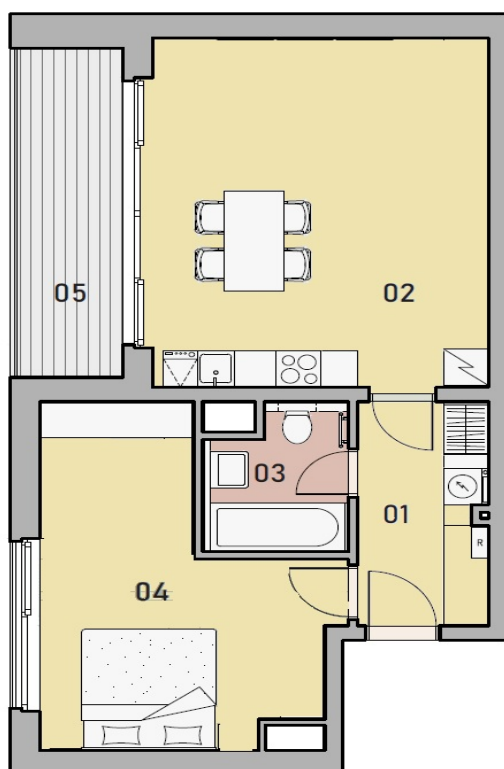

REZIDENCE KLÍČOV BYT A5

PŮDORYS BYTU

PŮDORYS PODLAŽÍ

SCHÉMA UMÍSTĚNÍ BYTU

VYBAVENÍ BYTU

- kuchyňská linka
- trouba
- elektrická varná deska
- lednice s mrazákem
- myčka

- dvojlůžko
- vestavěná šatní skříň se zrcadlem

- umyvadlo se skříňkou
- skříňka se zrcadlem
- vana
- WC

- předsíňový věšák s botníkem a zrcadlem
- pračka
- vestavěná šatní skříň

- předokenní venkovní žaluzie

2.NP 2+kk

01	Vstup	6,7 m ²
02	Obývací pokoj + kk	27,2 m ²
03	Koupelna	4,6 m ²
04	Pokoj	18,1 m ²
05	Lodžie	9,2 m ²