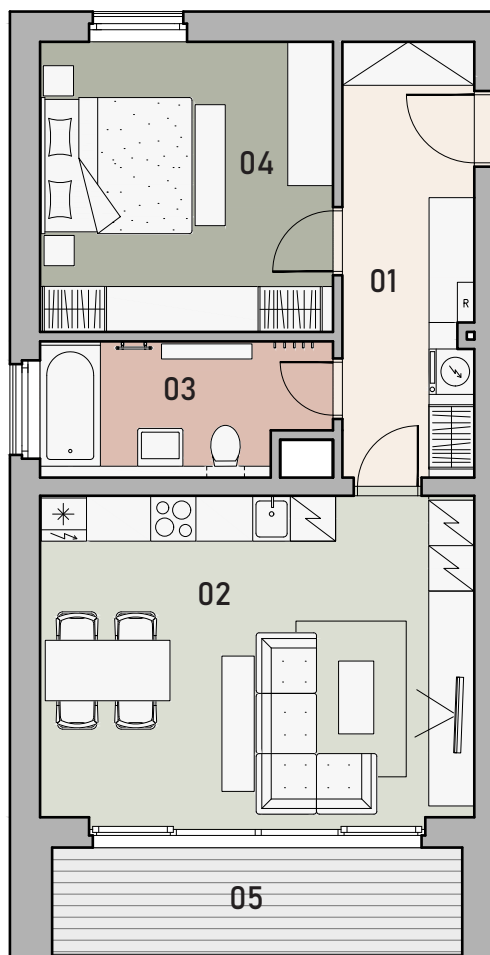

REZIDENCE KLÍČOV

DŮM C

SCHÉMA UMÍSTĚNÍ BYTU

BYT

2+KK

C.8

1. PATRO

	01_Vstup	10,3 m ²
	02_Obývací pokoj + kk	25,7 m ²
	03_Koupelna	7,0 m ²
	04_Pokoj	15,1 m ²
	05_Lodžie	9,1 m ²

UŽITNÁ PLOCHA BYTU 58,1 m²

CELKOVÁ PODLAHOVÁ PLOCHA BYTU 60,6 m²