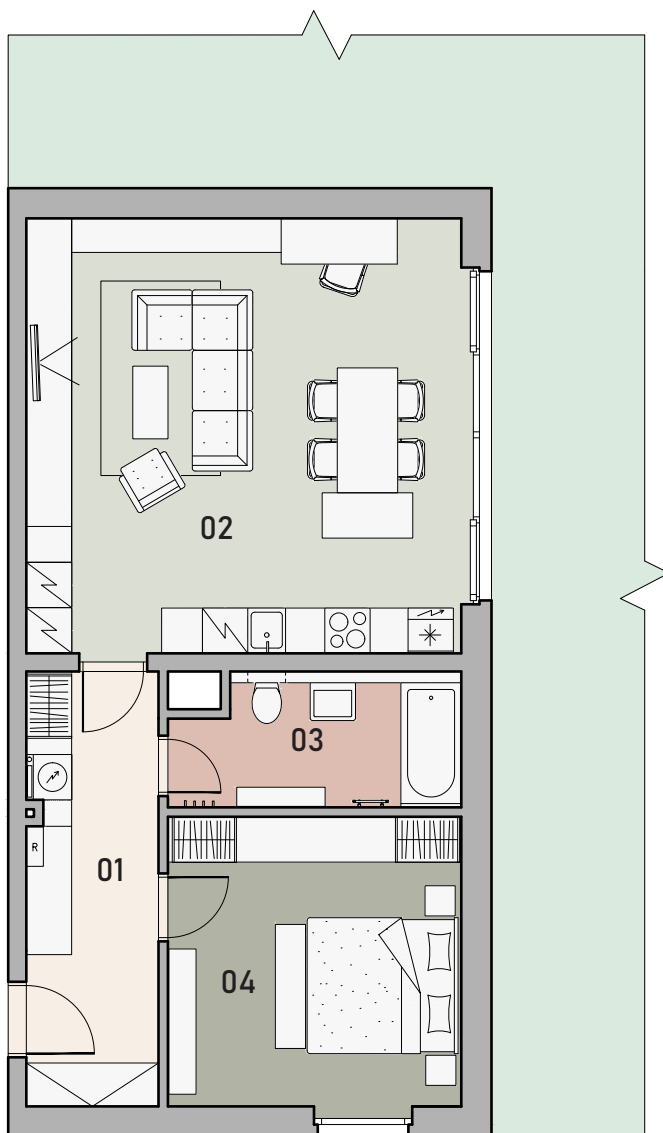

## DŮM B

### SCHÉMA UMÍSTĚNÍ BYTU

## BYT

2+KK

## B.2

PŘÍZEMÍ

	01_Vstup	10,3 m <sup>2</sup>
	02_Obývací pokoj + kk	34,6 m <sup>2</sup>
	03_Koupelna	7,0 m <sup>2</sup>
	04_Pokoj	15,2 m <sup>2</sup>

UŽITNÁ PLOCHA BYTU 67,1 m<sup>2</sup>

CELKOVÁ PODLAHOVÁ PLOCHA BYTU 69,5 m<sup>2</sup>