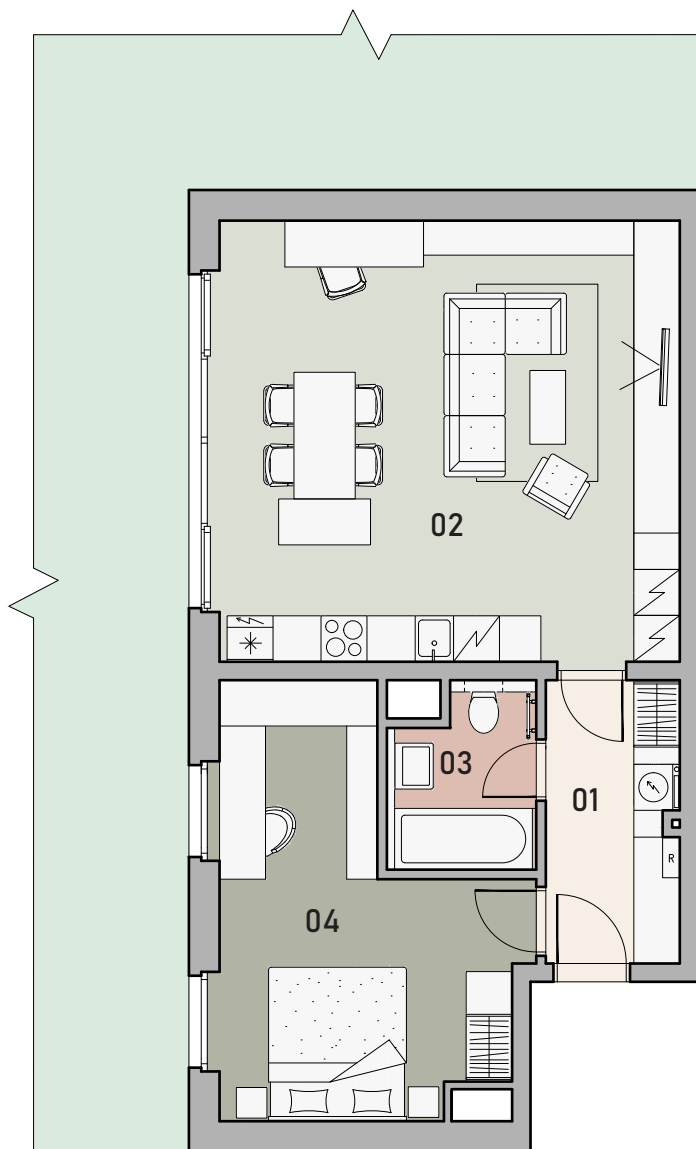

REZIDENCE KLÍČOV

DŮM B

SCHÉMA UMÍSTĚNÍ BYTU

BYT

2+KK

B.1

PŘÍZEMÍ

01_Vstup	6,7 m ²
02_Obývací pokoj + kk	36,0 m ²
03_Koupelna	4,3 m ²
04_Pokoj	18,3 m ²

UŽITNÁ PLOCHA BYTU 65,3 m²

CELKOVÁ PODLAHOVÁ PLOCHA BYTU 68,1 m²

PLOCHA ZAHRADY 150 m²

Schéma celé zahrady viz samostatná příloha.