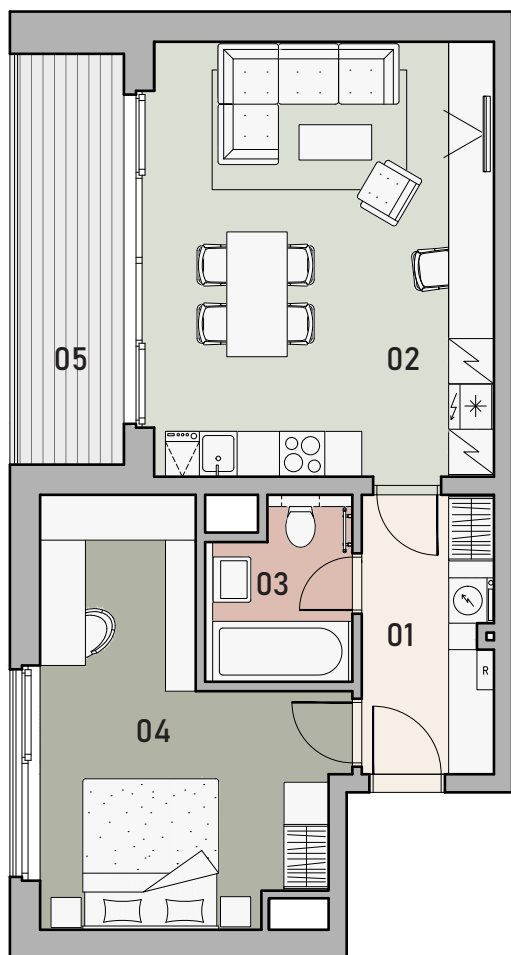

REZIDENCE KLÍČOV

DŮM B

SCHÉMA UMÍSTĚNÍ BYTU

BYT

2+KK

B.13

3. PATRO

	01_Vstup	6,7 m ²
	02_Obývací pokoj + kk	27,2 m ²
	03_Koupelna	4,3 m ²
	04_Pokoj	18,1 m ²
	05_Lodžie	9,1 m ²

1m 2m 3m 4m

UŽITNÁ PLOCHA BYTU 56,2 m²

CELKOVÁ PODLAHOVÁ PLOCHA BYTU 58,7 m²