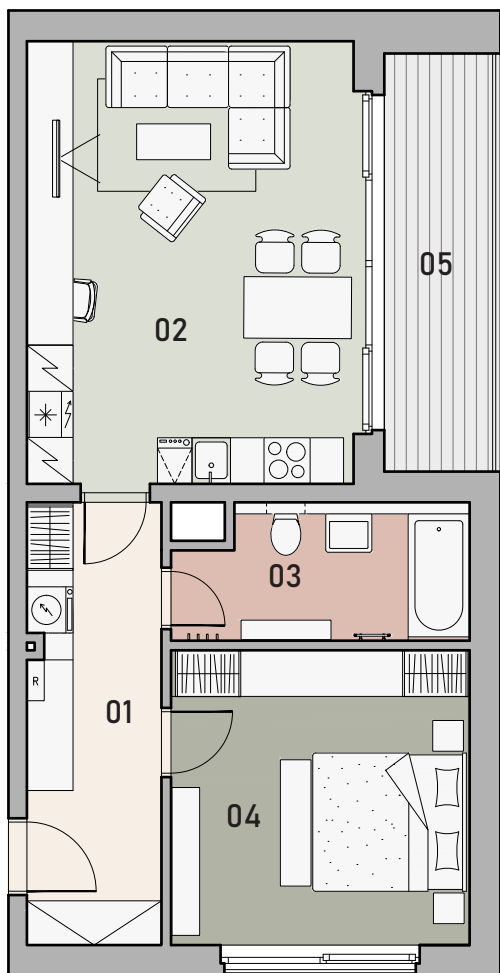

REZIDENCE KLÍČOV

DŮM B

SCHÉMA UMÍSTĚNÍ BYTU

BYT

2+KK

B.10

2. PATRO

	01_Vstup	10,3 m ²
	02_Obývací pokoj + kk	25,7 m ²
	03_Koupelna	7,4 m ²
	04_Pokoj	15,1 m ²
	05_Lodžie	8,8 m ²

1m 2m 3m 4m

UŽITNÁ PLOCHA BYTU 58,5 m²

CELKOVÁ PODLAHOVÁ PLOCHA BYTU 60,3 m²