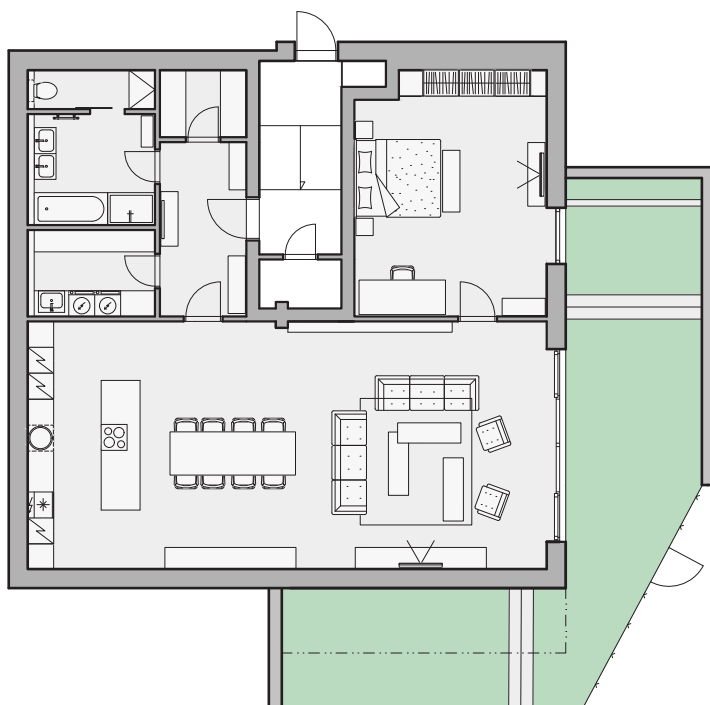

ATELIER C.-1 SCHÉMA ZAHRADY

52 m²

PLOCHA ZAHRADY

OPLOCENÍ — x — x — x —

OPĚRNÁ ZÍDKA S OPLOCENÍM —————

PLOCHA ZAHRADY

Podrobný popis provedení zahrady viz. příloha Realizační standard.