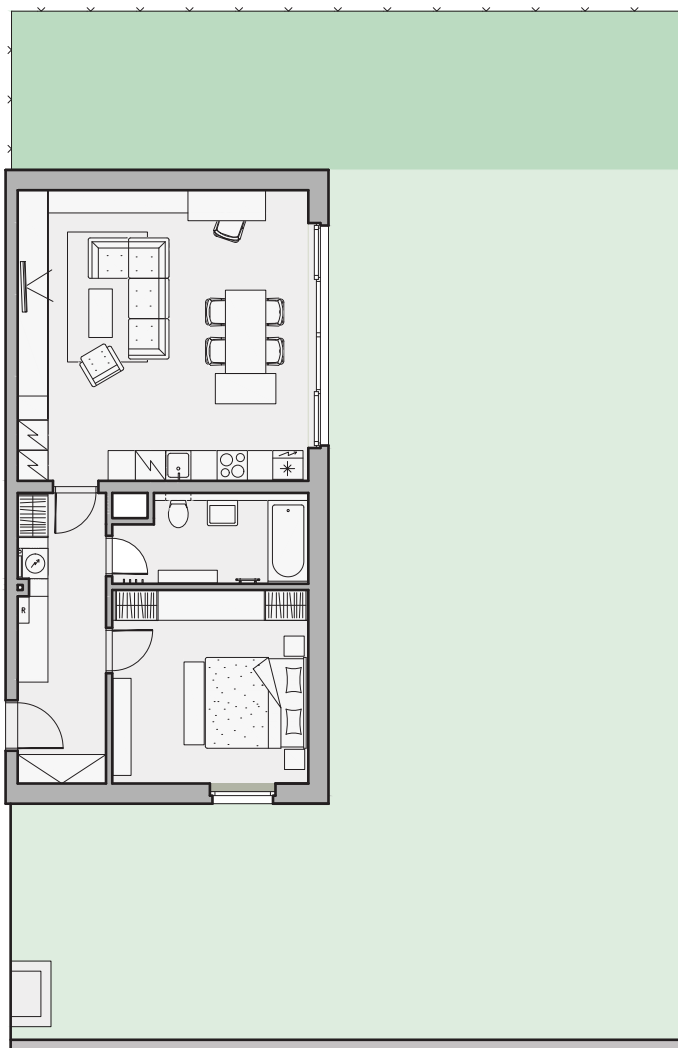

REZIDENCE KLÍČOV

BYT B.2 SCHÉMA ZAHRADY

180 m²
PLOCHA ZAHRADY

OPLOCENÍ	
OPĚRNÁ ZÍDKA S OPLOCENÍM	
PLOCHA ZAHRADY	
PLOCHA ZAHRADY S NIŽŠÍ VRSTVOU ZEMINY	

Povrch terénu není rovinatý a je vyspádován viz. řez terénem. Podrobný popis provedení zahrady viz. příloha Realizační standard.