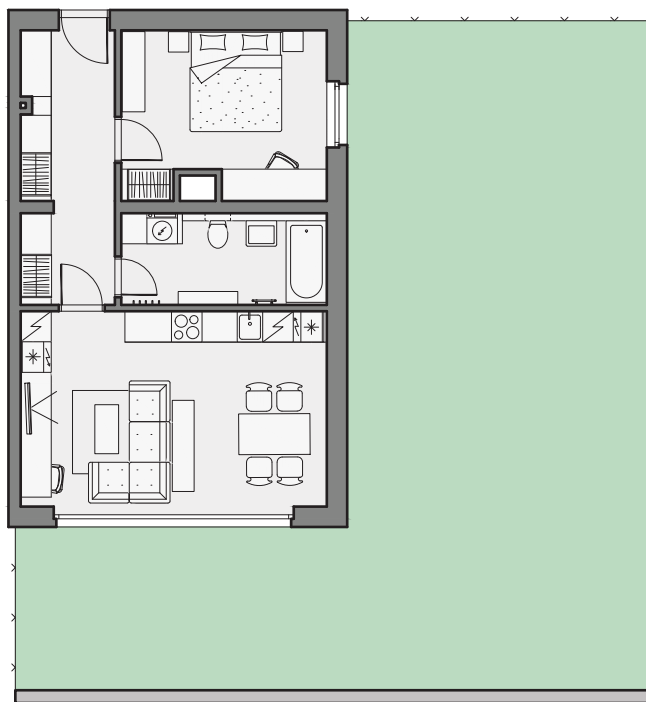

## BYT A.3 SCHÉMA ZAHRADY

**85 m<sup>2</sup>**  
PLOCHA ZAHRADY

STROM

OPLOCENÍ

OPĚRNÁ ZÍDKA S OPLOCENÍM

PLOCHA ZAHRADY

Podrobný popis provedení zahrady viz. příloha Realizační standard.