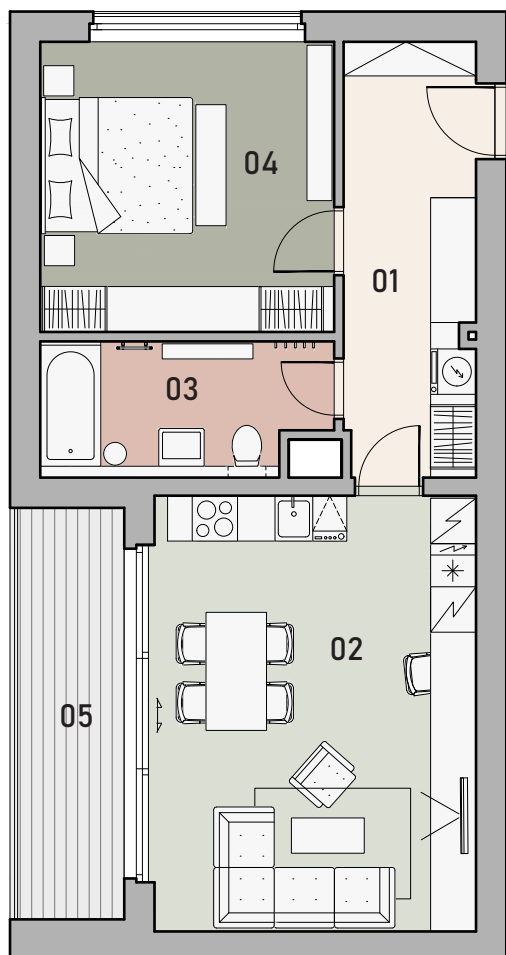

## DŮM C

### SCHÉMA UMÍSTĚNÍ BYTU

## C.12

2. PATRO

	01_Vstup	9,9 m <sup>2</sup>
	02_Obývací pokoj + kk	24,5 m <sup>2</sup>
	03_Koupelna	6,5 m <sup>2</sup>
	04_Pokoj	14,9 m <sup>2</sup>
	05_Lodžie	8,2 m <sup>2</sup>

1m 2m 3m 4m

UŽITNÁ PLOCHA BYTU 55,8 m<sup>2</sup>