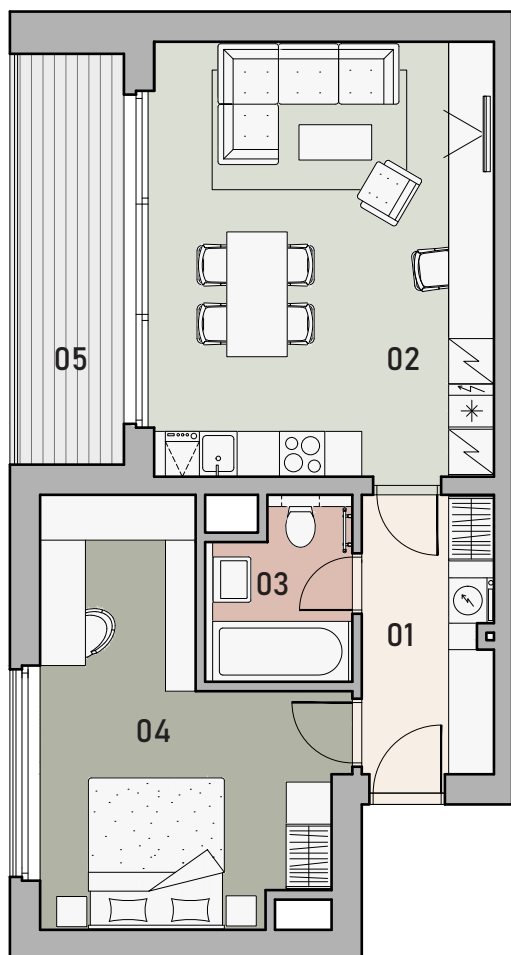

## DŮM B

### SCHÉMA UMÍSTĚNÍ BYTU

## BYT

2+KK

## B.5

1. PATRO

	01_Vstup	6,4 m <sup>2</sup>
	02_Obývací pokoj + kk	26,0 m <sup>2</sup>
	03_Koupelna	4,3 m <sup>2</sup>
	04_Pokoj	17,4 m <sup>2</sup>
	05_Lodžie	8,2 m <sup>2</sup>

UŽITNÁ PLOCHA BYTU 54,1 m<sup>2</sup>