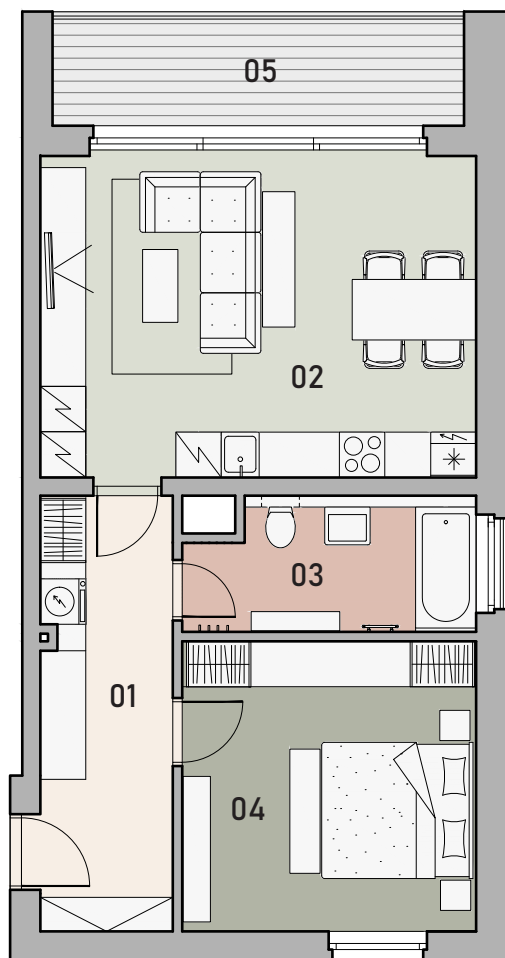

REZIDENCE KLÍČOV

DŮM A

SCHÉMA UMÍSTĚNÍ BYTU

BYT

2+KK

A.14

3. PATRO

	01_Vstup	10,0 m ²
	02_Obývací pokoj + kk	24,5 m ²
	03_Koupelna	6,5 m ²
	04_Pokoj	14,9 m ²
	05_Lodžie	8,2 m ²

UŽITNÁ PLOCHA BYTU 55,9 m²

CELKOVÁ PODLAHOVÁ PLOCHA BYTU 59,0 m²